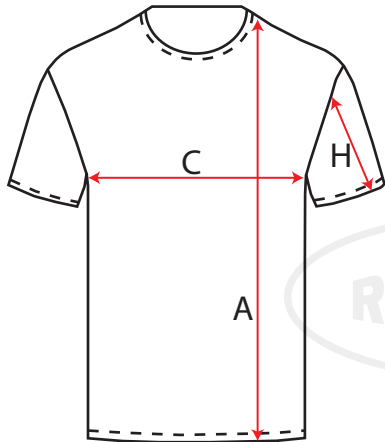

PATION[®]

TABELA ROZMIARÓW SIZE CHART

T-SHIRT MĘSKI / MEN'S T-SHIRT

A - DŁUGOŚĆ CAŁKOWITA / TOTAL LENGTH

C - SZEROKOŚĆ KLATKI / CHEST WIDTH

H - DŁUGOŚĆ RĘKAWA / SLEEVE LENGTH

	M	L	XL	XXL
A	71 CM	74 CM	77 CM	80 CM
C	50 CM	52 CM	54 CM	56 CM
H	20 CM	21 CM	22 CM	23 CM

TOLERANCJA ROZMIARU / SIZE TOLERANCE +/- 3 CM